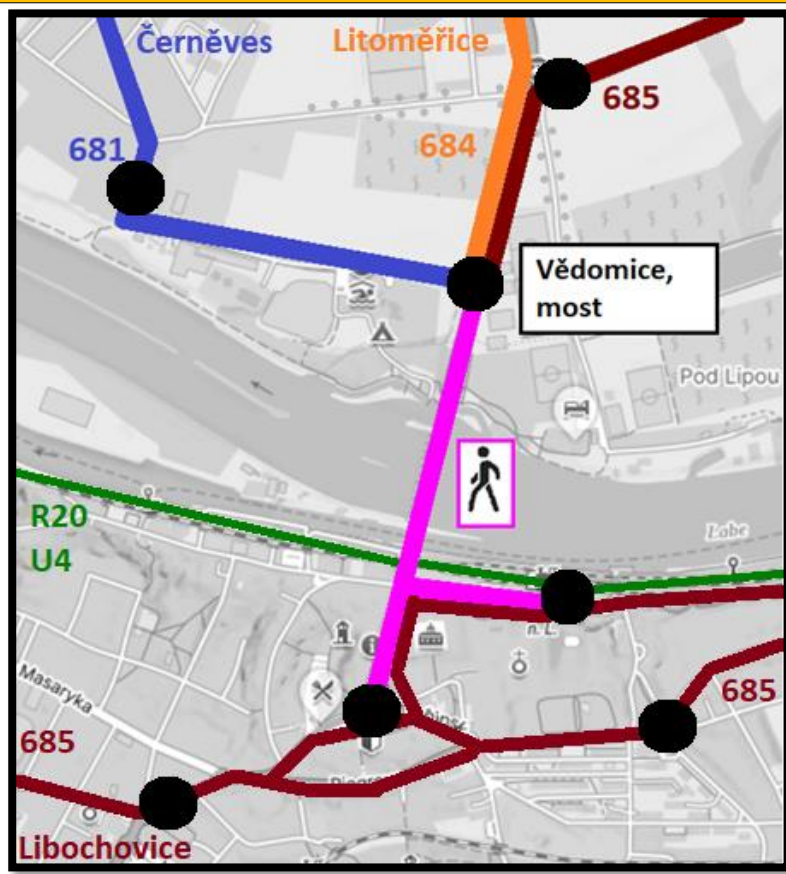

Omlouváme se za dočasně ztížené podmínky cestování.

Datum aktualizace: 25. 2. 2025