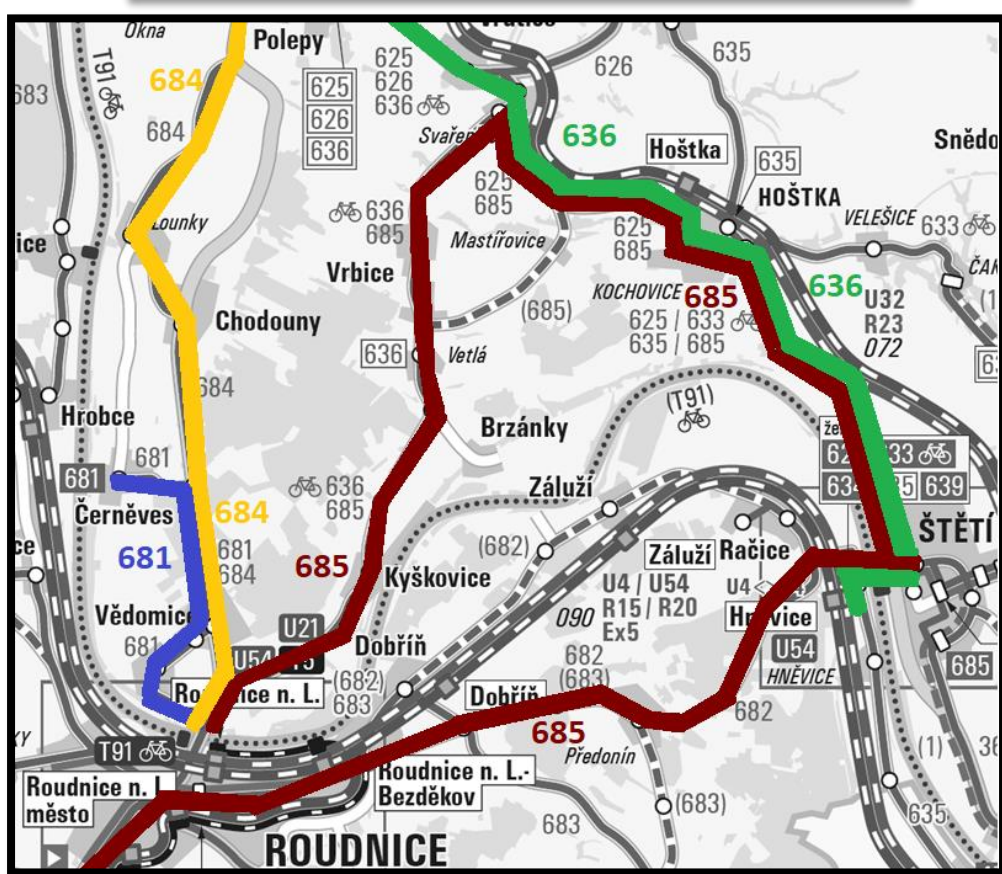

Omlouváme se za dočasně ztížené podmínky cestování.

Datum aktualizace: 25. 2. 2025