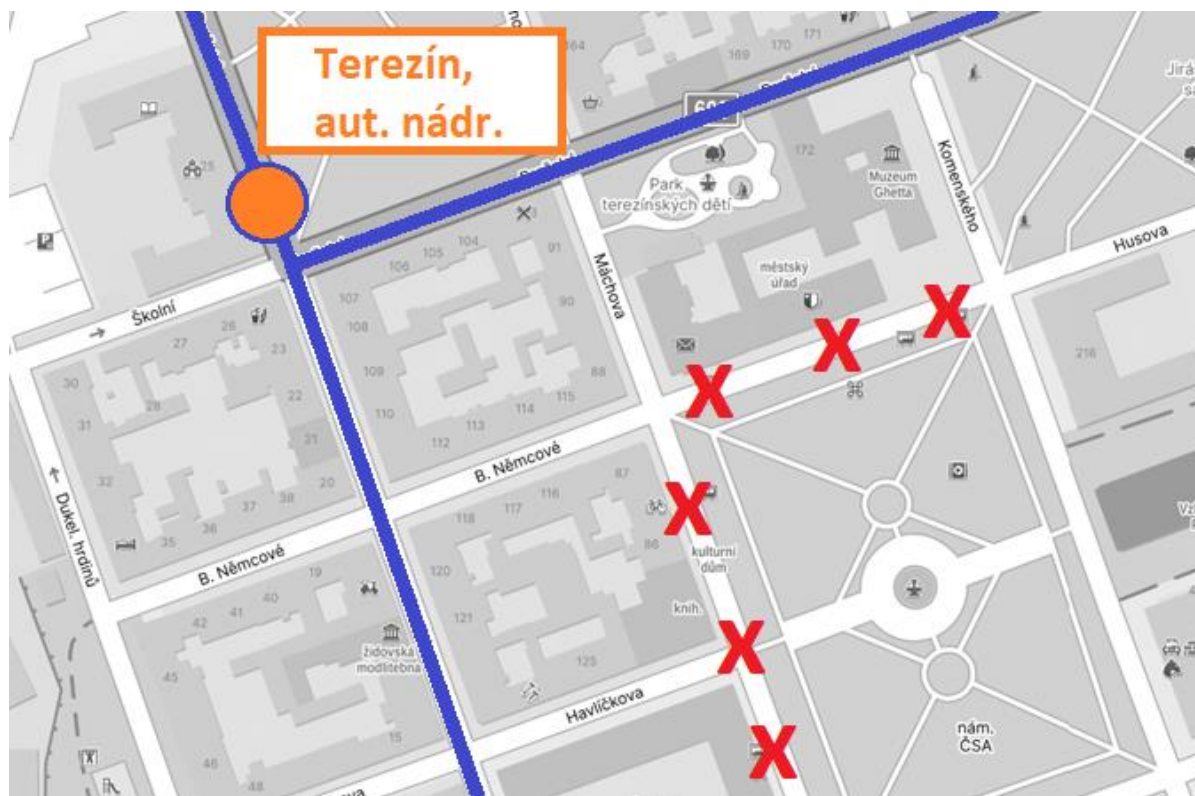

# POZOR, VÝLUKA!

DOPRAVA  
ÚSTECKÉHO  
KRAJE

Informace o mimořádných změnách na linkách DÚK

S PLATNOSTÍ OD:

**9. 5. 2025 17:00**

DO:

**9. 5. 2025 18:00**

**Dočasný přesun zastávky Terezín, aut. nádr.**

**JSOU DOTČENY LINKY:**

- 650 Litoměřice – Slaný – Kladno**
- 623 Lovečkovice – Litoměřice – Bohušovice nad Ohří**
- 661 Litoměřice – Lovosice – Třebívlice – Libčeves**
- 683 Litoměřice – Terezín – Roudnice nad Labem – Horní Beřkovice**
- 637 Litoměřice – Brozany n. Ohří – Libochovice**
- 413 Litoměřice – Ledčice – Praha**

**NÁHRADNÍ OPATŘENÍ:**

Z důvodu konání sportovní akce se v uvedenou dobu přesouvá zastávka Terezín, aut. nádr. do ulice Pražská před křižovatku s ulicí Školní dle nákresu.

S ohledem na možnost nenadálých změn v termínu výluky doporučujeme sledovat informace na [www.dopravauk.cz](http://www.dopravauk.cz). Pro bližší informace kontaktujte Centrální dispečink DÚK na tel. č. 475 657 657.