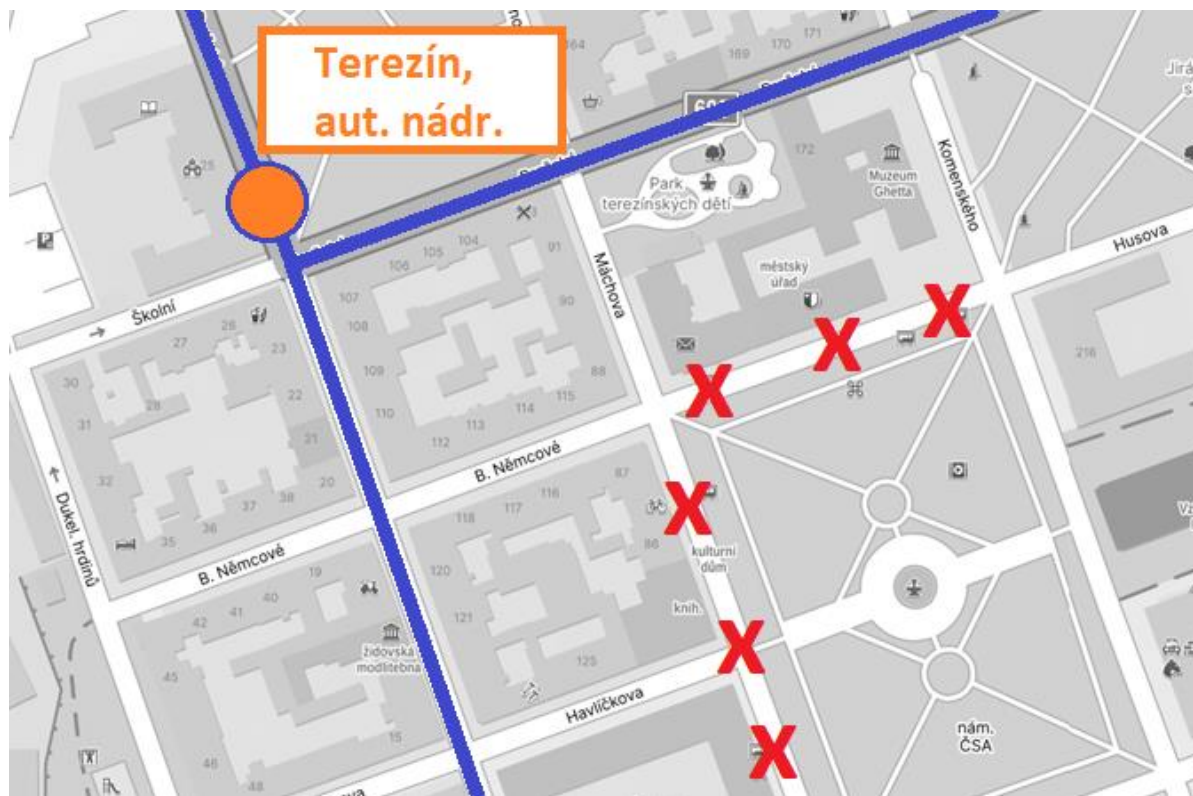

POZOR, VÝLUKA!

DOPRAVA
ÚSTECKÉHO
KRAJE

Informace o mimořádných změnách na linkách DÚK

S PLATNOSTÍ OD:

11. 5. 2025 11:00

DO:

11. 5. 2025 12:30

Dočasný přesun zastávky Terezín, aut. nádr.

JSOU DOTČENY LINKY:

650 Litoměřice – Slaný – Kladno

413 Litoměřice – Ledčice – Praha

NÁHRADNÍ OPATŘENÍ:

Z důvodu konání sportovní akce se v uvedenou dobu přesouvá zastávka Terezín, aut. nádr. do ulice Pražská před křižovatku s ulicí Školní dle nákresu.