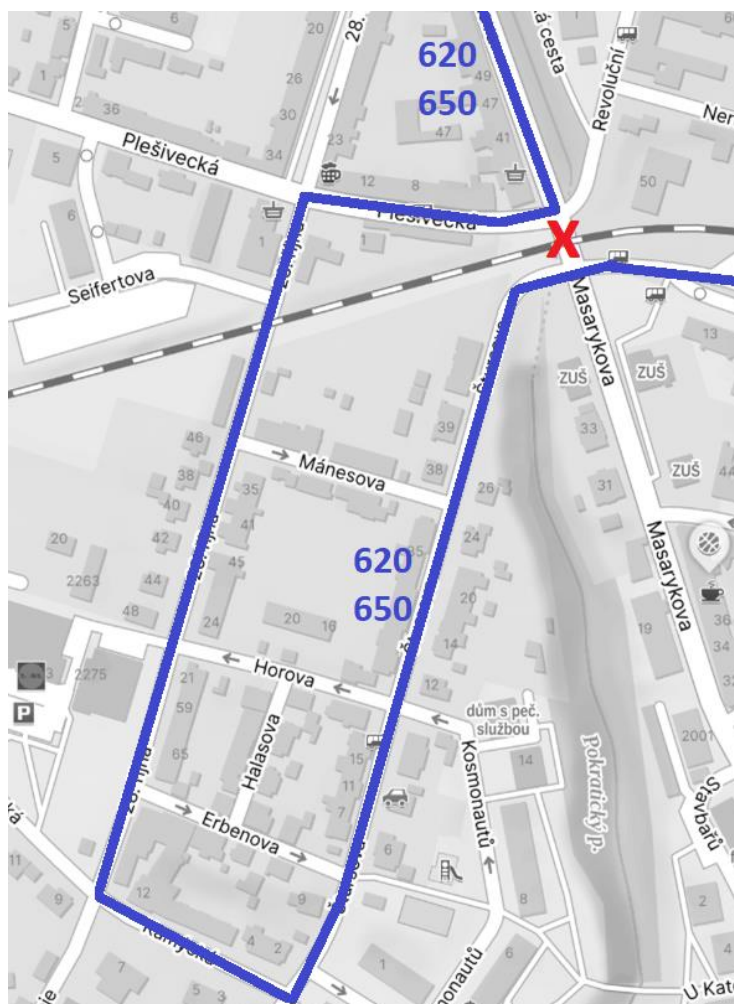

POZOR, VÝLUKA!

DOPRAVA
ÚSTECKÉHO
KRAJE

Informace o mimořádných změnách na linkách DÚK

S PLATNOSTÍ OD:

19. 5. 2025 7:00

DO:

28. 5. 2025 18:00

Uzavírka železničního přejezdu v ulici Masarykova v Litoměřicích

JSOU DOTČENY LINKY:

620 Litoměřice – Hlinná, Tlučeň

650 Litoměřice – Slaný – Kladno

NÁHRADNÍ OPATŘENÍ:

Z důvodu uzavírky žel. přejezdu v ulici Masarykova v Litoměřicích jsou výše uvedené linky vedeny po objízdné trase. Pro linky je zaveden výlukový jízdní řád.